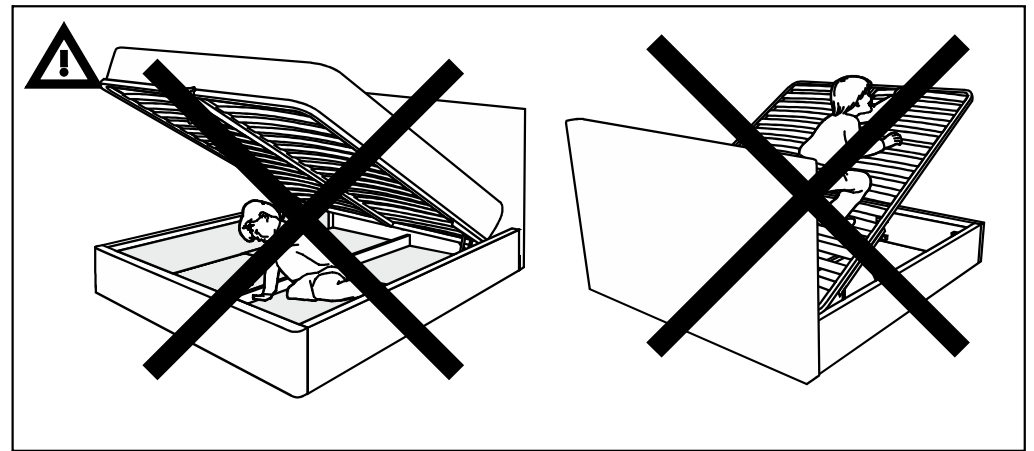

- ВИНТ М6х25
  36шт.
- ВИНТ М6х30
  24шт.
- ВИНТ М6х35
  4шт.

- Межсекционная стяжка
  2шт.

- Мебельный уголок
   8шт.

- Опора Н=150
  4шт.
- Опора раздвижная
  1шт.

- Шайба М8
  8шт.
- Наклейка войлочная
  12шт.
- Шайба М6
  6шт.
- Гайка М6
  6шт.

- Саморез 3,5х35
  3шт.