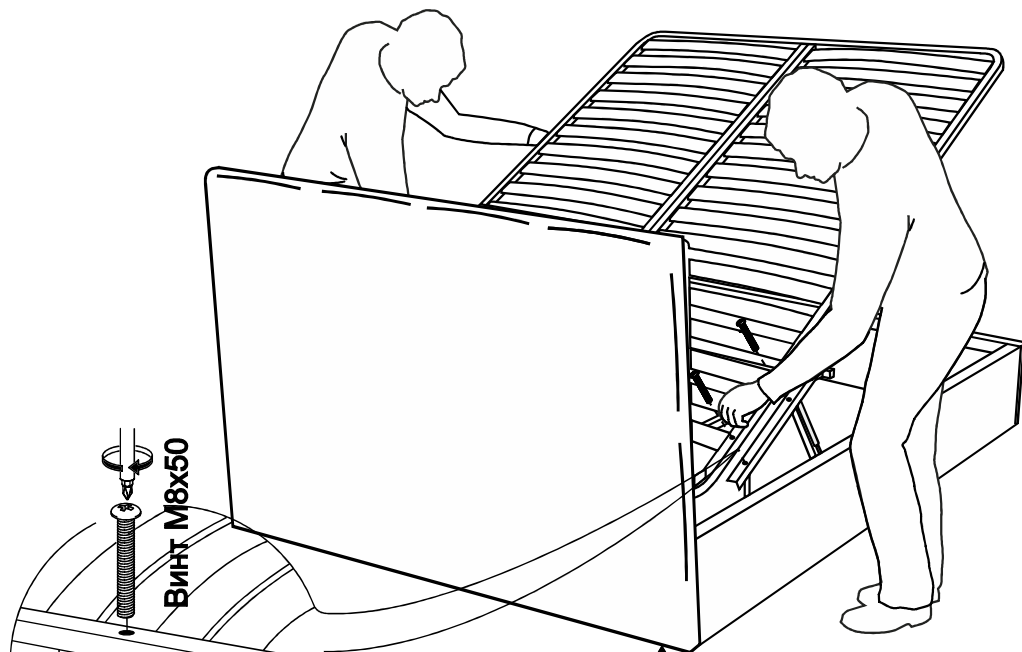

TAILOR

ARM  S[®]

ARM  S[®]

-  ВИНТ М6х25
36шт.
-  ВИНТ М6х30
24шт.
-  ВИНТ М6х35
4шт.

-  Межсекционная стяжка
2шт.

- Мебельный уголок
 8шт.

-  Опора Н=150
4шт.
-  Опора раздвижная
1шт.

-  Шайба М8
8шт.
-  Наклейка войлочная
12шт.
-  Шайба М6
6шт.
-  Гайка М6
6шт.

-  Саморез 3,5х35
3шт.

ВИНТ М8х50

Шайба М8
Гайка М8

13

Настил

9

№1

6 ШТ.