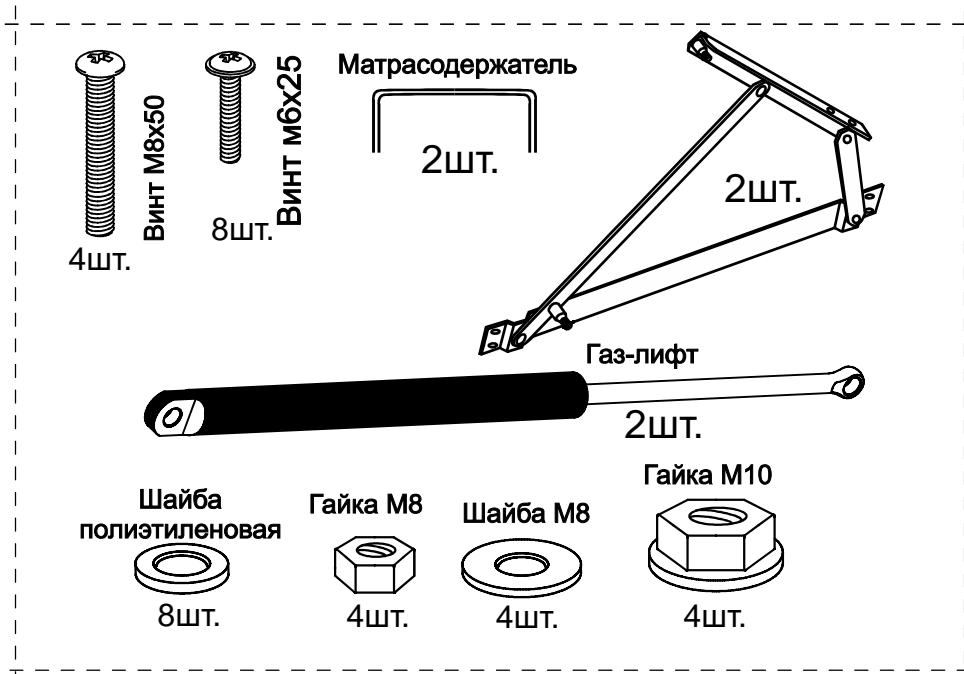

Для кроватей оснащенных подъёмным механизмом

Настил

7