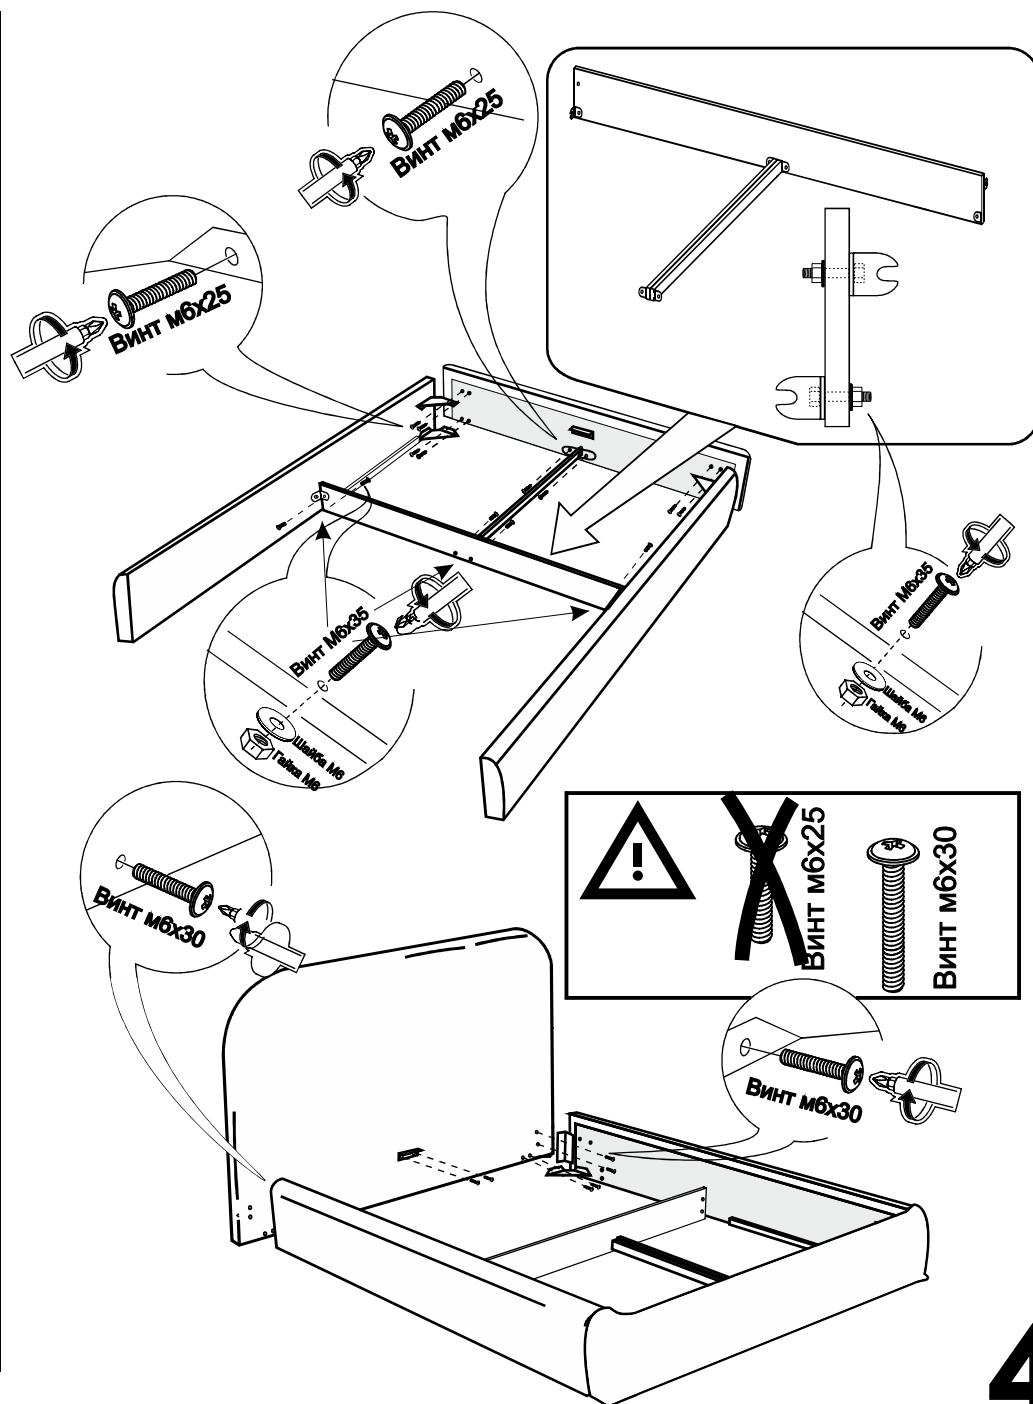

Для кроватей оснащенных подъёмным механизмом

7

4