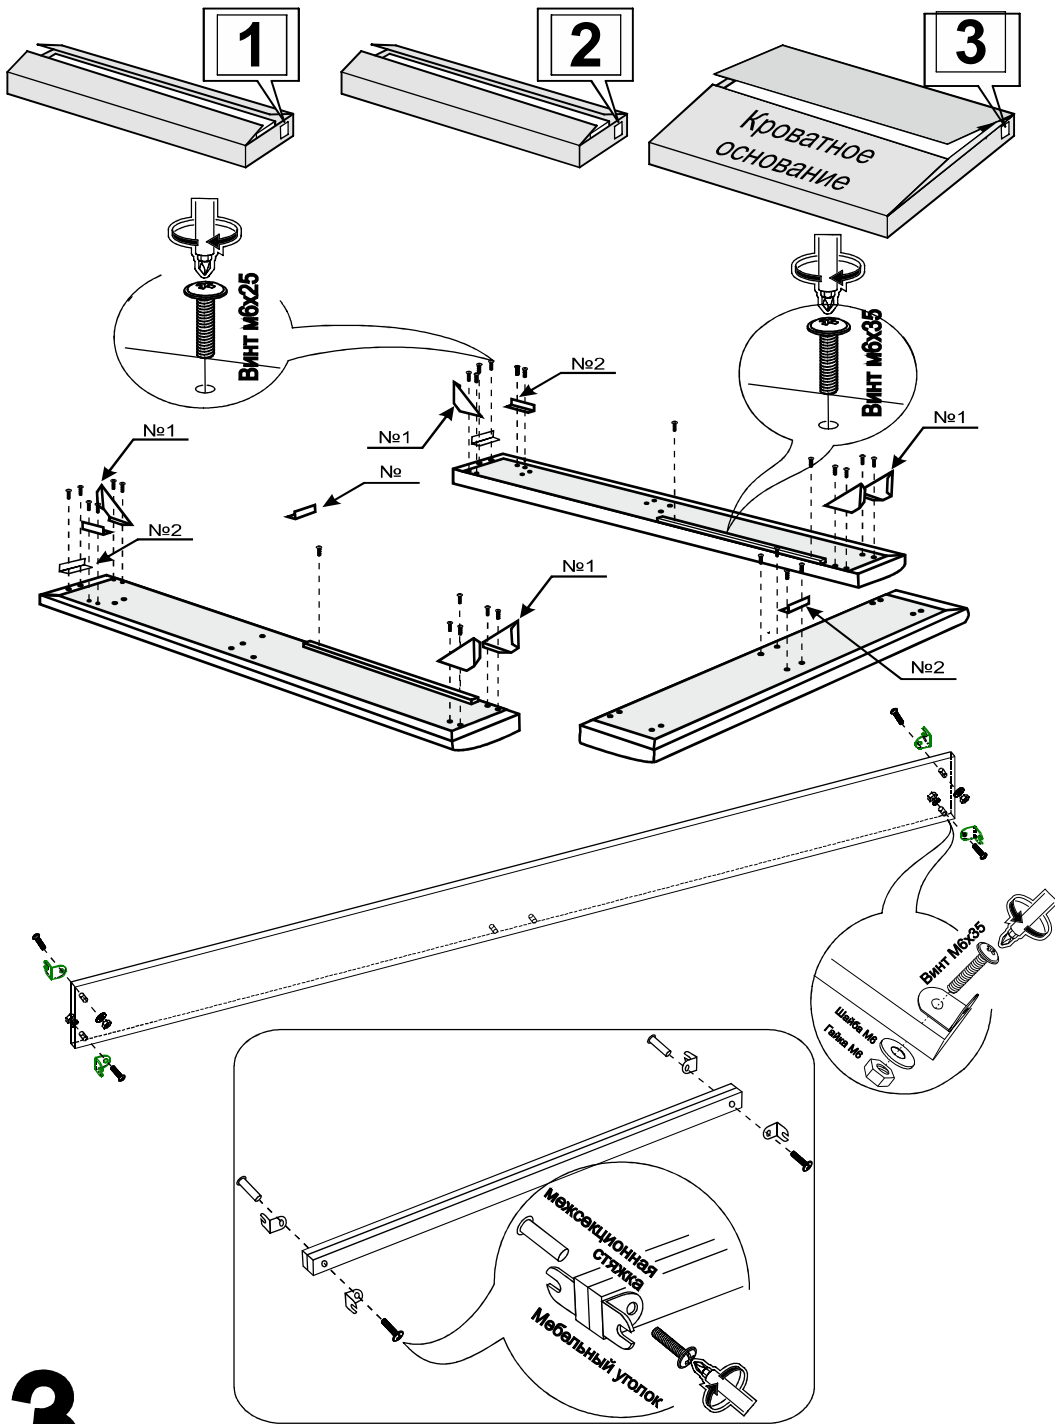

TAILOR

ARM  S[®]

ARM  S[®]

-  ВИНТ М6х25
36шт.
-  ВИНТ М6х30
24шт.
-  ВИНТ М6х35
4шт.

-  Межсекционная стяжка
2шт.

- Мебельный уголок
 8шт.

-  Опора Н=150
4шт.
-  Опора раздвижная
1шт.

-  Шайба М8
8шт.
-  Наклейка войлочная
12шт.
-  Шайба М6
6шт.
-  Гайка М6
6шт.

-  Саморез 3,5х35
3шт.

ВИНТ М8х50

Шайба М8
Гайка М8

13

Настил

9

№1

6 ШТ.

№2

8 ШТ.

№3

Кроватное основание 1 ШТ.

Наклейка войлочная (наклеить в местах соприкосновения кроватного основания с опорами)

«Матрасодержатель»

Поставляется с подъемным механизмом

2