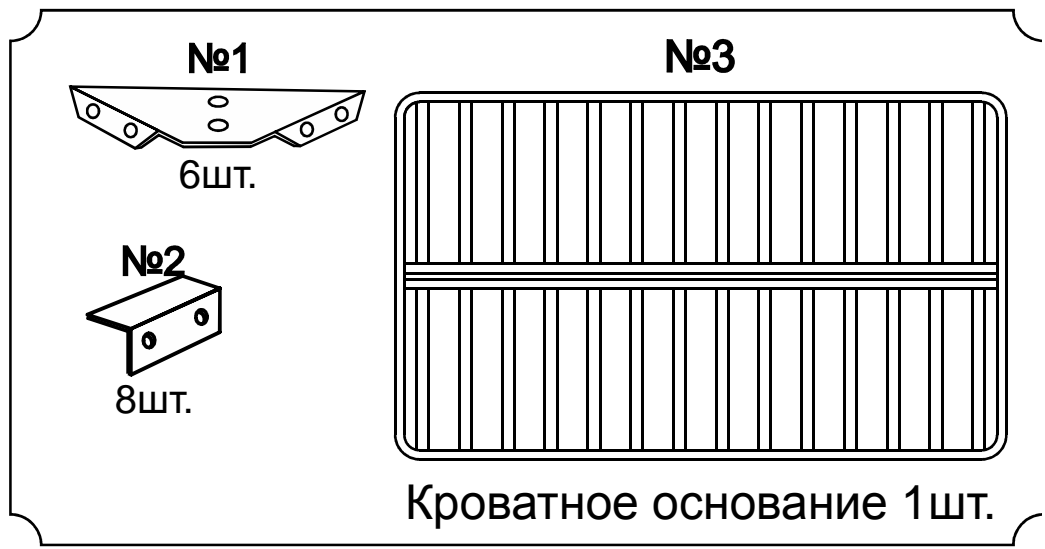

TAILOR

ARM  S[®]

ARM  S[®]

-  ВИНТ М6х25
36шт.
-  ВИНТ М6х30
24шт.
-  ВИНТ М6х35
4шт.

-  Межсекционная стяжка
2шт.

- Мебельный уголок
 8шт.

-  Опора Н=150
4шт.
-  Опора раздвижная
1шт.

-  Шайба М8
8шт.
-  Наклейка войлочная
12шт.
-  Шайба М6
6шт.
-  Гайка М6
6шт.

-  Саморез 3,5х35
3шт.

ВИНТ М8х50

Шайба М8
Гайка М8

13

Настил

9

№1

6 ШТ.

№2

8 ШТ.

№3

Кроватное основание 1 ШТ.

Наклейка войлочная (наклеить в местах соприкосновения кроватного основания с опорами)

«Матрасодержатель»

Поставляется с подъемным механизмом

2